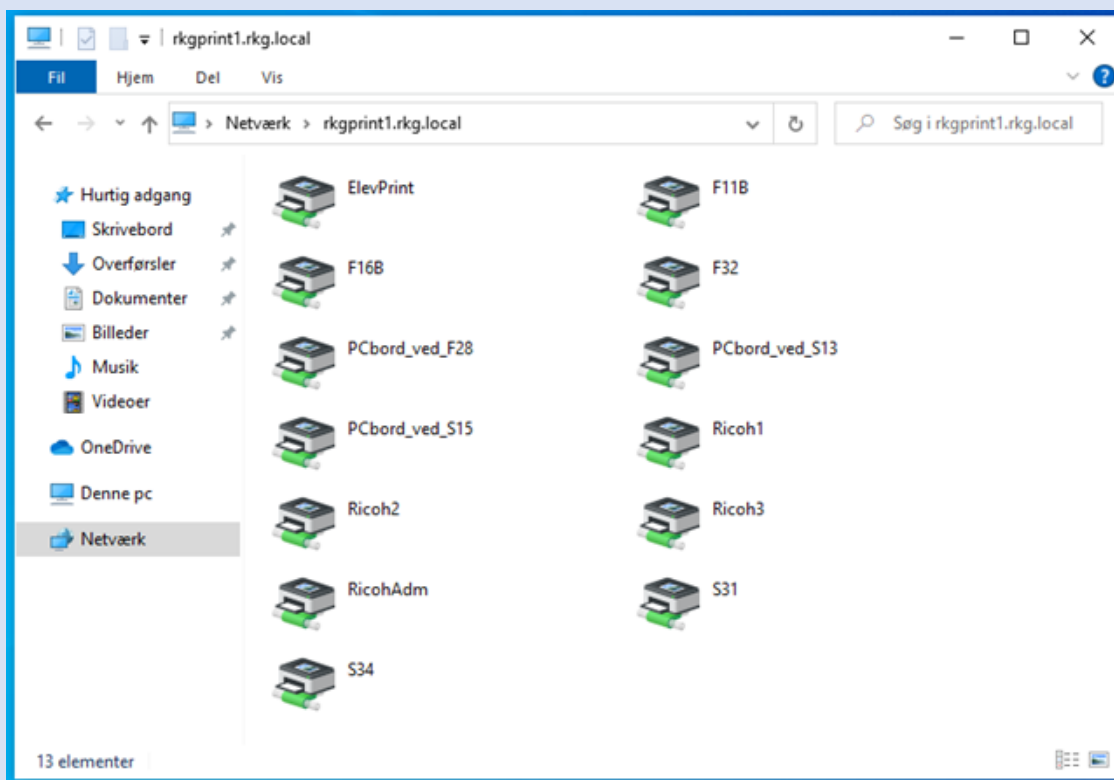

## PRINTER GUIDE TIL WINDOWS - ELEVER

Åben stifinder: Indtast `\\rkgprint1.rkg.local` i toppen

Login: Indtast dit brugernavn med RKG\ foran

## ElevPrint

Vælg printer: ElevPrint

Printerne står i stueetagen ved lokale S13

Når du skal printe, er det vigtigt at du er på det trådløse netværk med der hedder "RKG" eller er forbundet til VPN på <https://vpn.roedkilde-gym.dk/>