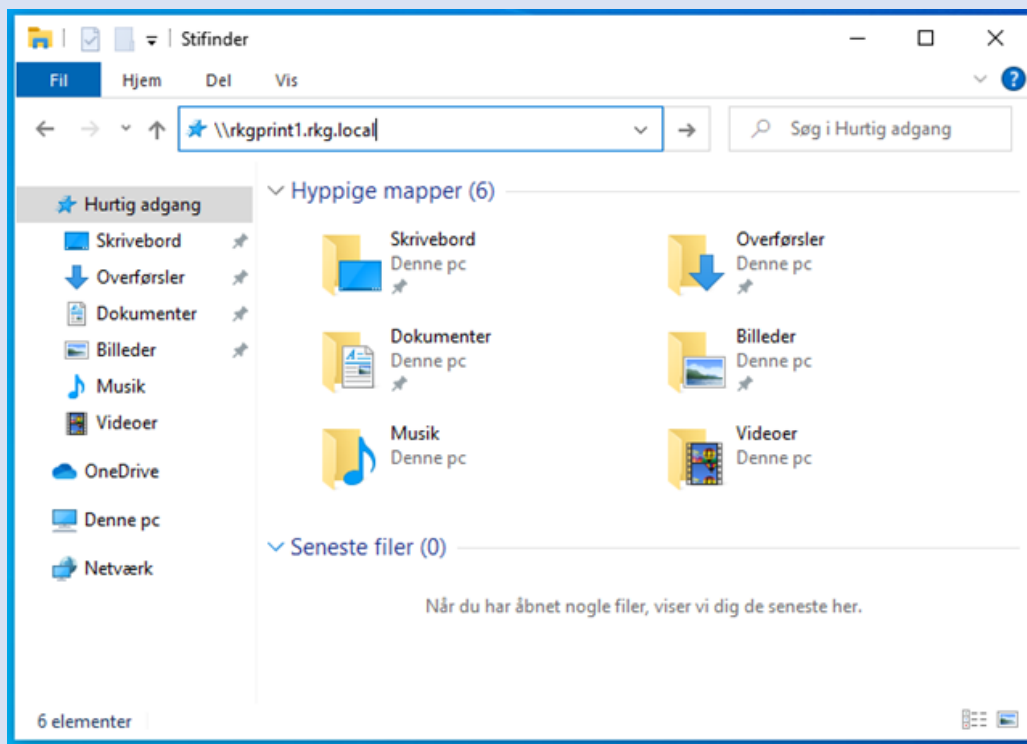

## PRINTER GUIDE TIL WINDOWS - ELEVER

Åben stifinder: Indtast `\\rkgprint1.rkg.local` i toppen

Login: Indtast dit brugernavn med RKG\ foran

## ElevPrint

Vælg printer: ElevPrint

Printerne står i stueetagen ved lokale S13

Når du skal printe, er det vigtigt at du er på det trådløse netværk med der hedder "RKG" eller er forbundet til VPN på <https://vpn.roedkilde-gym.dk/>