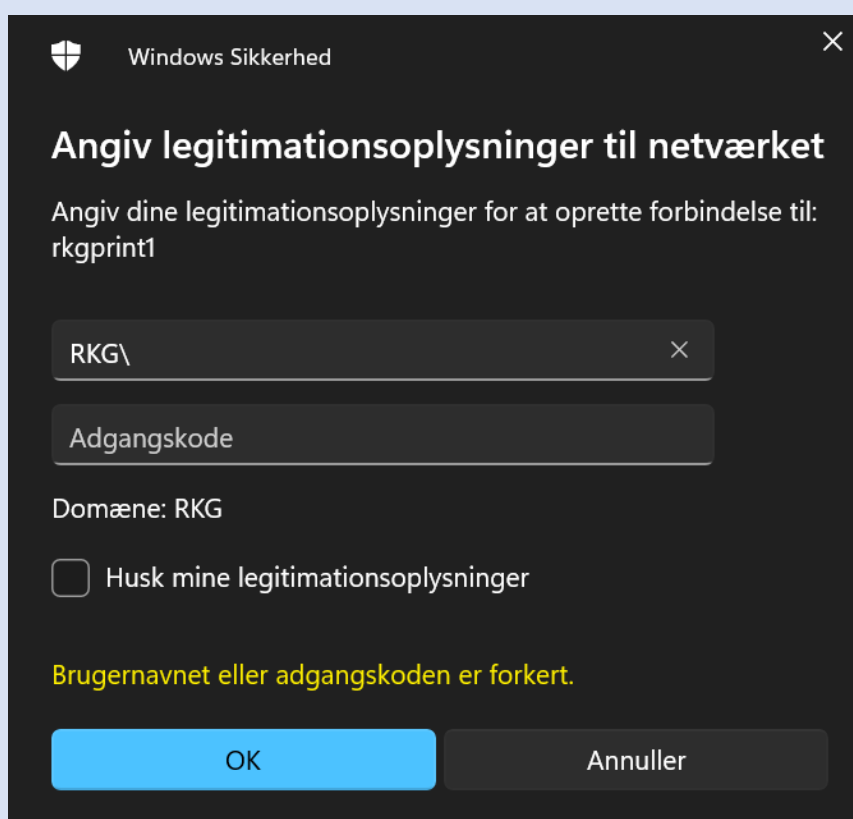

## PRINTER GUIDE TIL WINDOWS - ELEVER

Åben stifinder: Indtast `\\rkgprint1.rkg.local` i toppen

Login: Indtast dit brugernavn med RKG\ foran